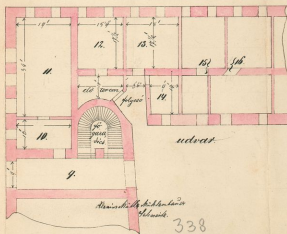

földszint helyiségek magassága 11. láb

8. a. kőbánya	15. v. kőbánya
9. a. kőbánya	16. v. kőbánya
10. a. kőbánya	
11. a. kőbánya	
12. a. kőbánya	
13. a. kőbánya	
14. a. kőbánya	
15. a. kőbánya	
16. a. kőbánya	

Magyar Kir. Fővárosi Építési Hivatal