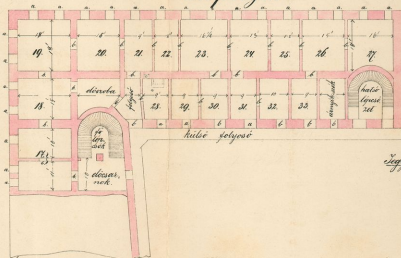

Isab kir. Pest város fenytörvényeségi helyiségeinek alaprajza

1. emelet, magassága 13 láb

a helyiségek felsorolása:

jegyzés: a. tető alatti átjárók
b. tető alatti átjárók